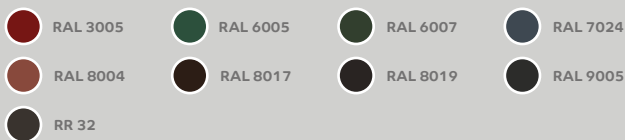

## Цветовая палитра:

Представленные цвета соответствуют реальным в пределах возможностей цветопередачи полиграфического оборудования.

**Viking MP®E**

Подчеркните свою  
индивидуальность

Профиль: Монтекристо  
Покрытие: Viking MP®E (RAL 9005)